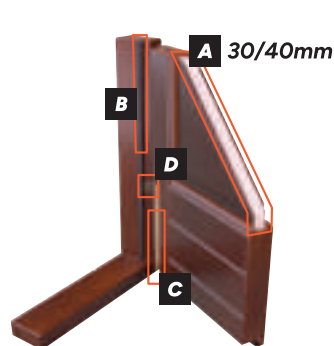

C Kołki wzmacniające (5szt)

D Bolce antywłamaniowe