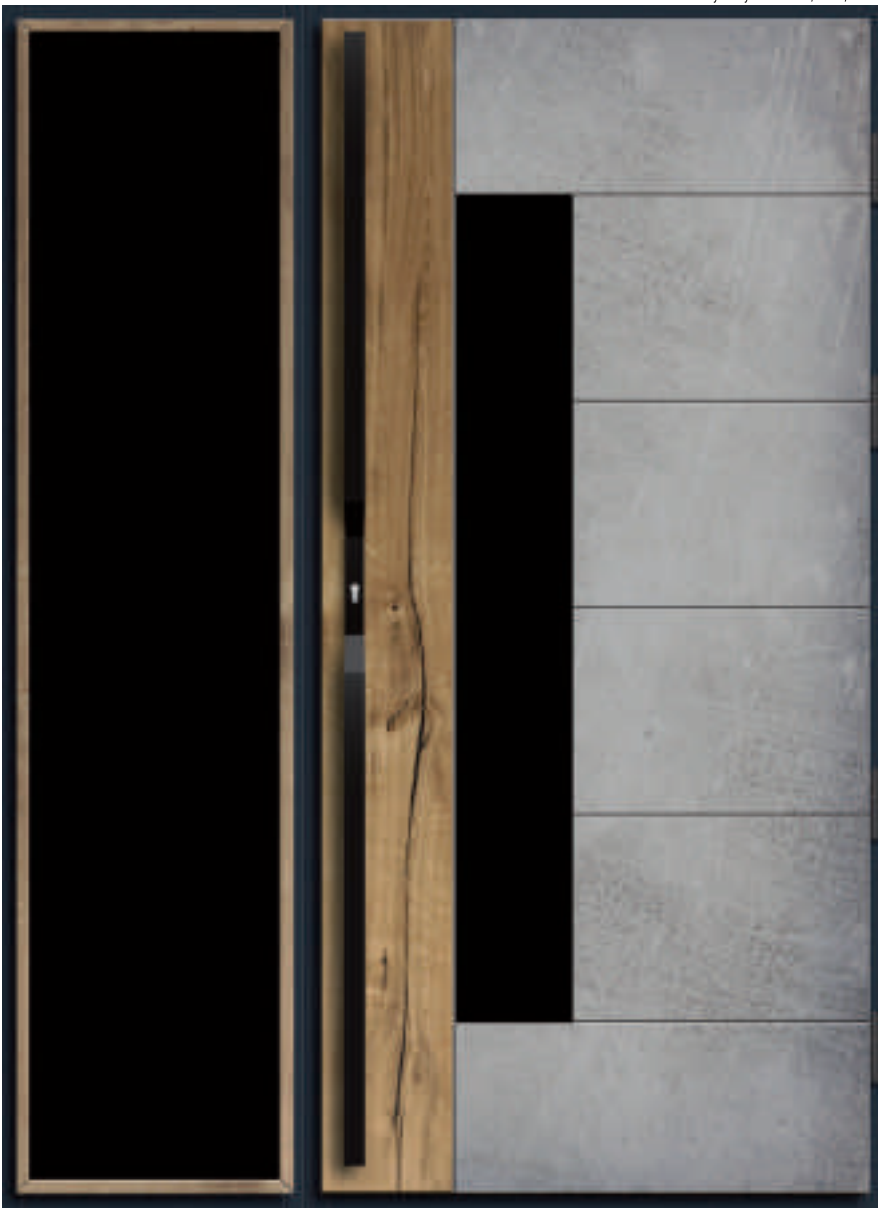

LOFT 29

rozmiar szyby 200 x 1420
wymiary drzwi "80" / "90" / "100"

OPCJONALNE WYPOSAŻENIE NA ZDJĘCIU: Olejowanie, Szko antisol czarny, Zamek FUHR czterohakowy, Wkładko-gąłka Wilka Klasa "C", Amaba ŁM 190cm, Axa Solo 2, nasadki na zawiasy Axa, Malowanie okuć RAL- 9005. Opcjonalne wyposażenie dostawki na zdjęciu: Szko antisol czarny, listewka przyszybowa olejowana. Kolonystyka drzwi na zdjęciu: Futryna i rama dostawki RAL 7016 (antracyt) Skrzydło drzwiowe beton szary nakrapiany + Olejowanie, Listewka przyszybowa w dostawce olejowana.

szerokość: 150 (50+100), rozmiar szyby 380 x 1980

d3 **DĄB PLUS** dostawka
cena od: 2750 zł
100% DĄB dostawka
cena od: 3180 zł

DĄB PLUS drzwi
cena od: 8390 zł
100% DĄB drzwi
cena od: 9390 zł