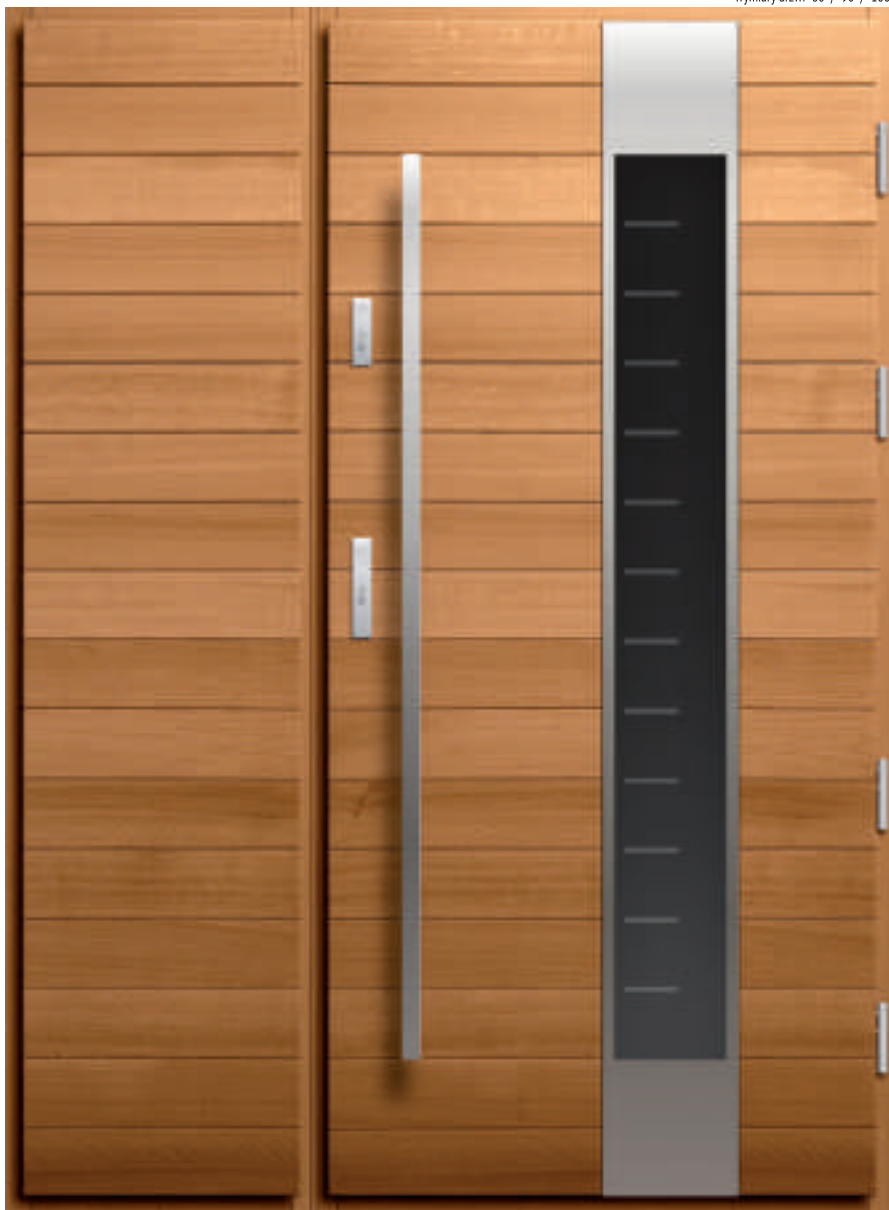

**DĄB PLUS** naświetle  
cena od: 2580 zł  
**100% DĄB** naświetle  
cena od: 2960 zł

**FIORD  
25**

wymiary drzwi \*80\* / \*90\* / \*100\*

OPCJONALNE WYPOSAŻENIE NA ZDJEĆIU: Olejowanie, Zestaw Wilka klasa "C", Axa Haga, Ruchoma gałka, Szyld górny Axa, nasadki na zawiasy Axa, Malowanie okuć  
RAL 9005: Opcjonalne wyposażenie dostawki na zdjęciu: Szkło antyisol czarny. Aplikacje w szkle. Kolorystyka drzwi na zdjęciu: Olejowane.

szerokość 150 (50+100) rozmiar szyby 380 x 1980

**DĄB PLUS** dostawka  
cena od: 2750 zł  
**100% DĄB** dostawka  
cena od: 3180 zł

**DĄB PLUS** drzwi  
cena od: 6540 zł  
**100% DĄB** drzwi  
cena od: 7540 zł

**FIORD**  
**26**

rozmiar szyby 180 x 1560  
wymiary drzwi 80" / 90" / 100"

**OPCJONALNE WYPOSAŻENIE NA ZDJĘCIU:** Olejowanie, Szklto antisol czarny, Aplikacje w szkle, Zestaw Wilka klasa "C", Antaba PP 156cm, Axa Solo 7, Szylid górny Axa, nasadki na zawiasy Axa. Kolorystyka drzwi na zdjęciu: Skrzydło drzwiowe olejowane. Skrzydełko w dostawce olejowane.