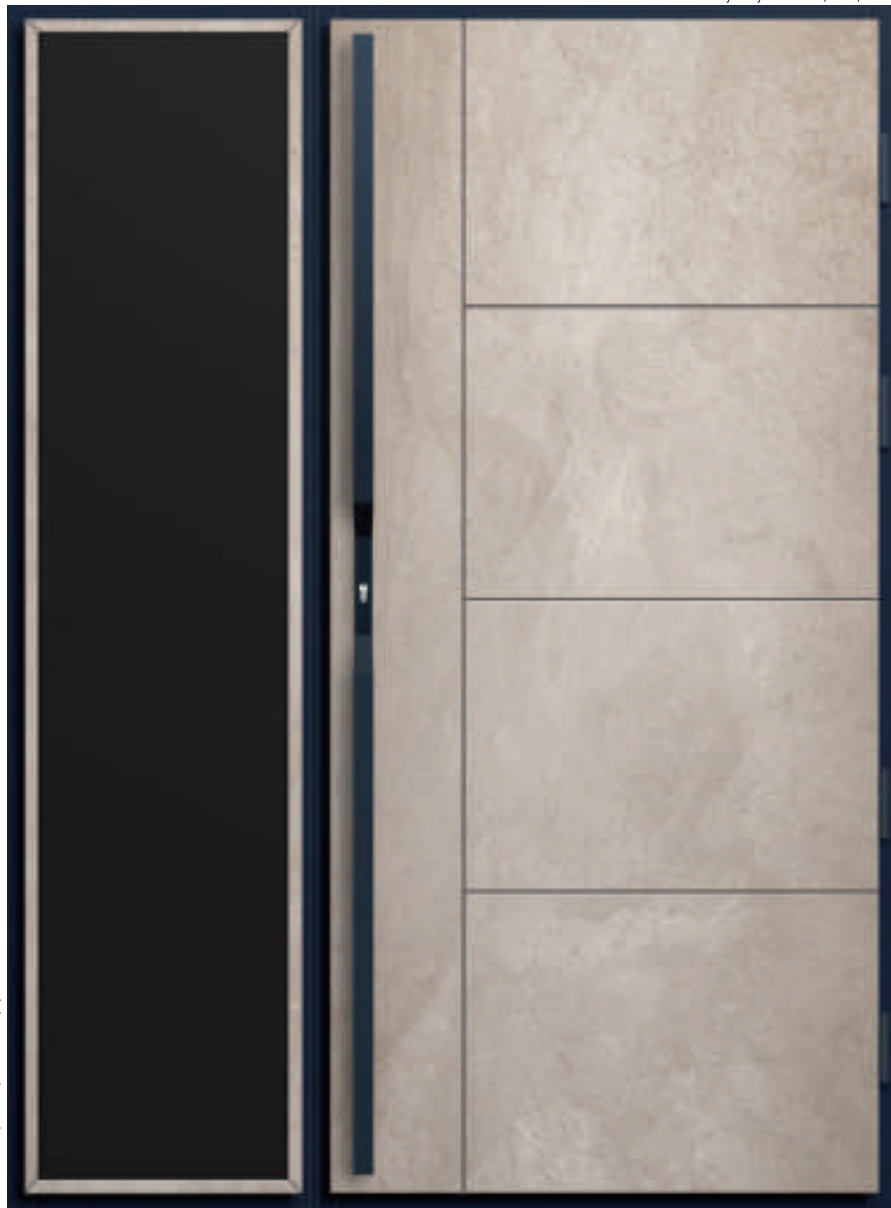

LOFT 04

wymiary drzwi "80" / "90" / "100"

szerokość: 150 (50+100), rozmiar szyby 380 x 1980

OPCJONALNE WYPOSAŻENIE NA ZDJĘCIU: Zamek FUHR czterohakowy, Wkładko-gałka Wilka klasa "C", Antaba LM 190cm, Axa Solo 2, nasadki na zawiasy Axa, Malowanie okuć RAL 7016. Opcjonalne wyposażenie dostawki na zdjęciu: Szklko antisol czarny, listewka przyszybowa beton szary. Kolonystyka drzwi na zdjęciu: Futryna i rama dostawki RAL 7016 (antracyt) Skrzydło drzwiowe beton szary. Listewka przyszybowa w dostawce beton szary.

d3 DĄB PLUS dostawka
cena od: 2750 zł
100% DĄB dostawka
cena od: 3180 zł

DĄB PLUS drzwi
cena od: 7590 zł
100% DĄB drzwi
cena od: 8590 zł