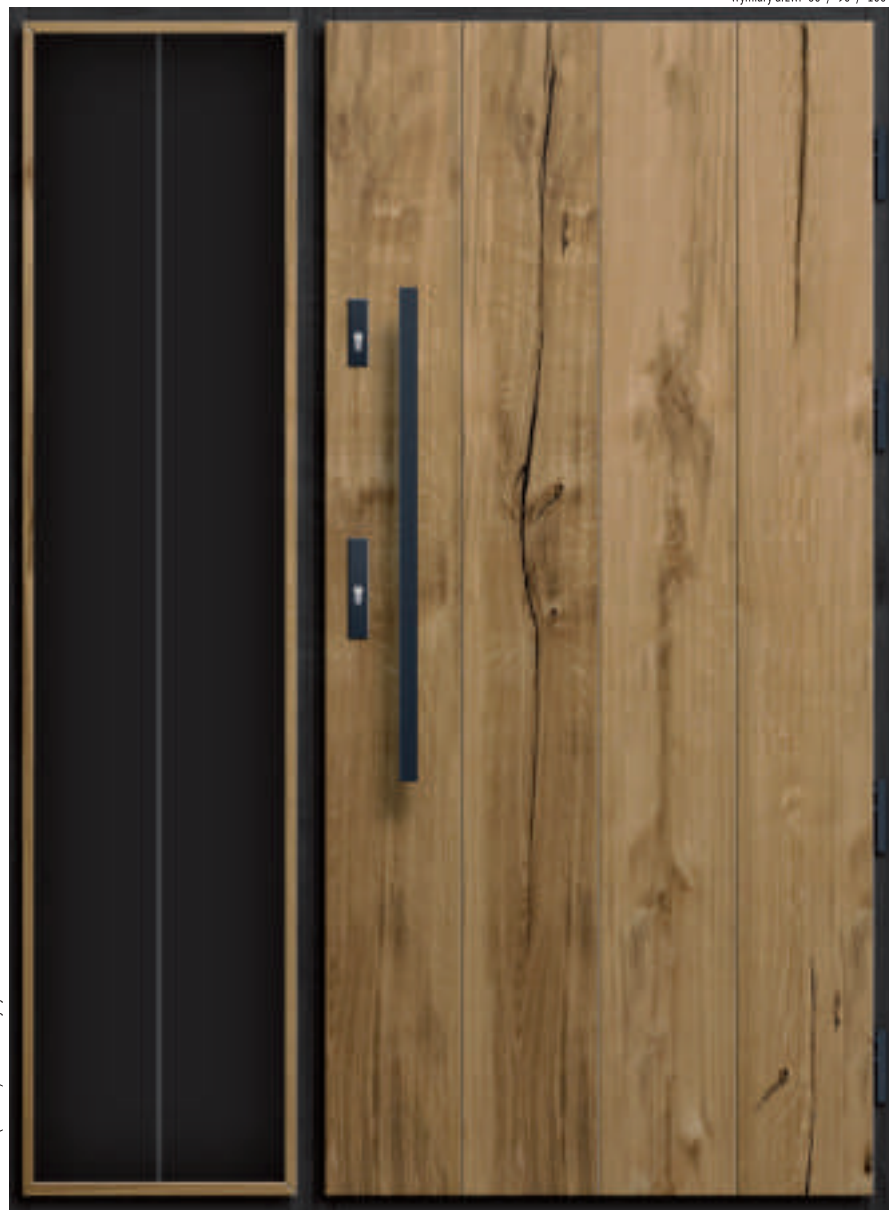

OPCJONALNE WYPOSAŻENIE NA ZDJĘCIU: Olejowanie, Zestaw Wilka klasa "C", Antaba PP 100cm, Axa Solo 2, Sztyld górny Axa, nasadki na zawiasy Axa, Malowanie okuć RAL 7016, Opcjonalne wyposażenie dostawki na zdjęciu: Szkie antisol czarny, Aplikacja w szkle. Kolorystyka drzwi na zdjęciu: Futryna i rama dostawki RAL 7016. Skrzydło drzwiowe olejowane.

szerokość 150 (50+100) rozmiar szyby 380 x 1980

d3

DĄB PLUS dostawka
cena od: 2750 zł
100% DĄB dostawka
cena od: 3180 zł

DĄB PLUS drzwi
cena od: 7640 zł
100% DĄB drzwi
cena od: 8640 zł