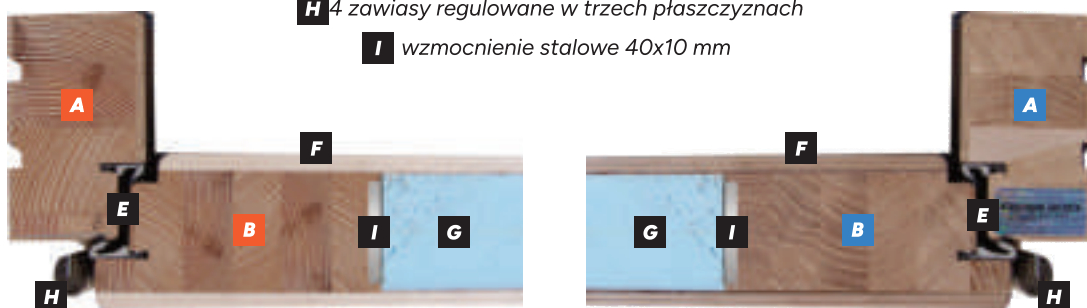

## 2 Zamek

Standardowo 2 niezależne zamki 3-bolcowe, zaczep regulowany, opcjonalnie zamek listwowy, cztero-hakowy, automatyczny, zamek listwowy z silnikiem.

## 5 Szyba zespolona

W zależności od modelu dostępne są szyby typu: reflex, lustro weneckie, P4 mleczne, P4, szkło antisol czarne i lakobel lustro.

C Kołki wzmacniające (5szt)

D Bolce antywłamaniowe

## Przekroje drzwi

- A** futryna z drewna sosnowego klejonego 98x60 mm oblogowana 5,5 mm dębem
- B** rama z drewna klejonego sosnowego 72/82 mm + wkładka dębowa pod profil freza
- A** futryna z drewna dębowego klejonego 98x60 mm oblogowana 5,5 mm dębem
- B** rama z drewna klejonego dębowego 72/82 mm + wkładka dębowa pod profil freza
- C** próg 42 mm obłogowany 5,5 mm dębem
- D** rama obłogowana 5,5 mm dębem
- E** podwójny system uszczeliek
- F** sklejka wodoodporna dębowa
- G** Polistyren XPS 30/40 mm
- H** 4 zawiasy regulowane w trzech płaszczyznach

- A** futryna z drewna sosnowego klejonego 98x60 mm oblogowana 5,5 mm dębem
- B** rama z drewna klejonego sosnowego 78/88 mm
- A** futryna z drewna dębowego klejonego 98x60 mm oblogowana 5,5 mm dębem
- B** rama z drewna klejonego dębowego 78/88 mm
- C** próg 42 mm obłogowany 5,5 mm dębem
- E** podwójny system uszczeliek
- F** sklejka wodoodporna dębowa
- G** Polistyren XPS 60/70 mm
- H** 4 zawiasy regulowane w trzech płaszczyznach
- I** wzmocnienie stalowe 40x10 mm