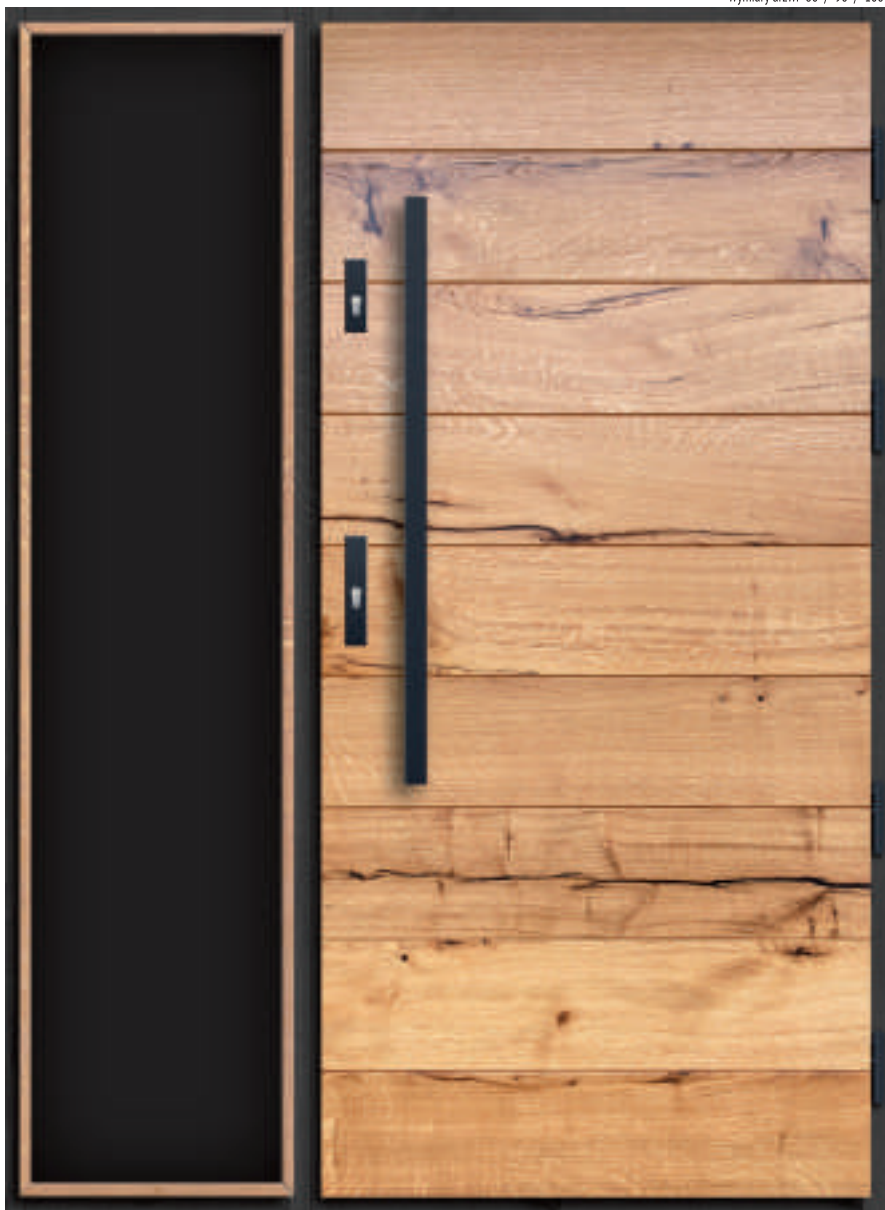

**FIORD
44S**

wymiary drzwi "80" / "90" / "100"

OPCJONALNE WYPOSAŻENIE NA ZDJĘCIU: Olejowanie, Zestaw Wilka klasa "C", Antaba PP 100cm, Axa Solo 2, Sztyd górny Axa, nasadki na zawiasy Axa, Malowanie okuć RAL-9005, Futryna RAL-9005. Opcjonalne wyposażenie dostawki na zdjęciu: Szkło antisol czarne, listewka przyszybowa olejowana. Kolorystyka drzwi na zdjęciu: Futryna i rama dostawki RAL-9005. Skrzydło drzwiowe olejowane. Listewka przyszybowa w dostawce olejowana.

szerokość 150 (50+100) rozmiar szyby 380 x 1980

d3 **DĄB PLUS** dostawka
cena od: 2750 zł
100% DĄB dostawka
cena od: 3180 zł

DĄB PLUS drzwi
cena od: 7240 zł
100% DĄB drzwi
cena od: 8240 zł

**FIORD
47**

rozmiar szyby 184 x 2023 / światło 80 x 1700
wymiary drzwi "80" / "90" / "100"