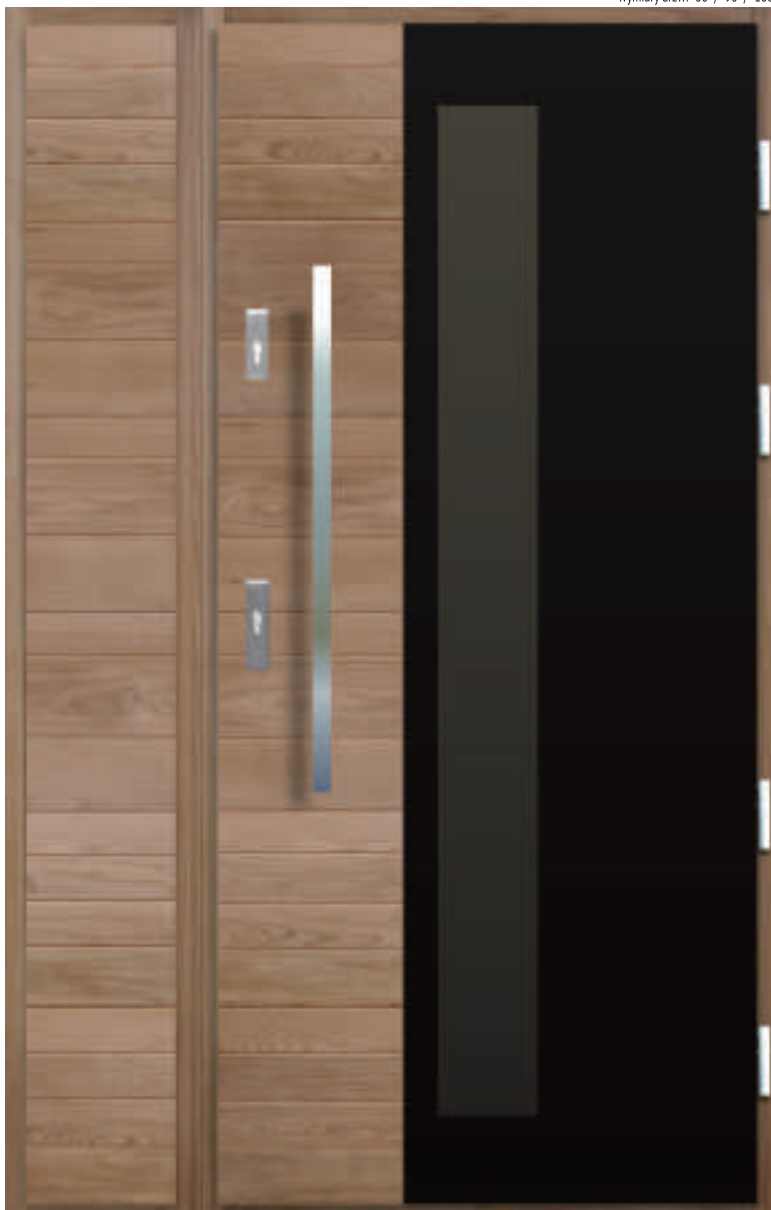

**FIORD
01**

rozmiar szyby 585 x 2033 / światło 140 x 1600
wymiary drzwi "80" / "90" / "100"

szerokość: 130 (30+100)

OPCJONALNE WYPOSAŻENIE NA ZDJĘCIU: Olejowanie, Zestaw Wilka klasa "C", Antaba PP 100, Axa Solo 2, Szyld górny Axa, nasadki na zawiasy Axa. Kolorystyka drzwi na zdjęciu: Olejowane

d4 **DĄB PLUS** dostawka
cena od: 4220 zł
100% DĄB dostawka
cena od: 4780 zł

DĄB PLUS drzwi
cena od: 7140 zł
100% DĄB drzwi
cena od: 8140 zł

**FIORD
04**

rozmiar szyby 100 x 1500
wymiary drzwi "80" / "90" / "100"