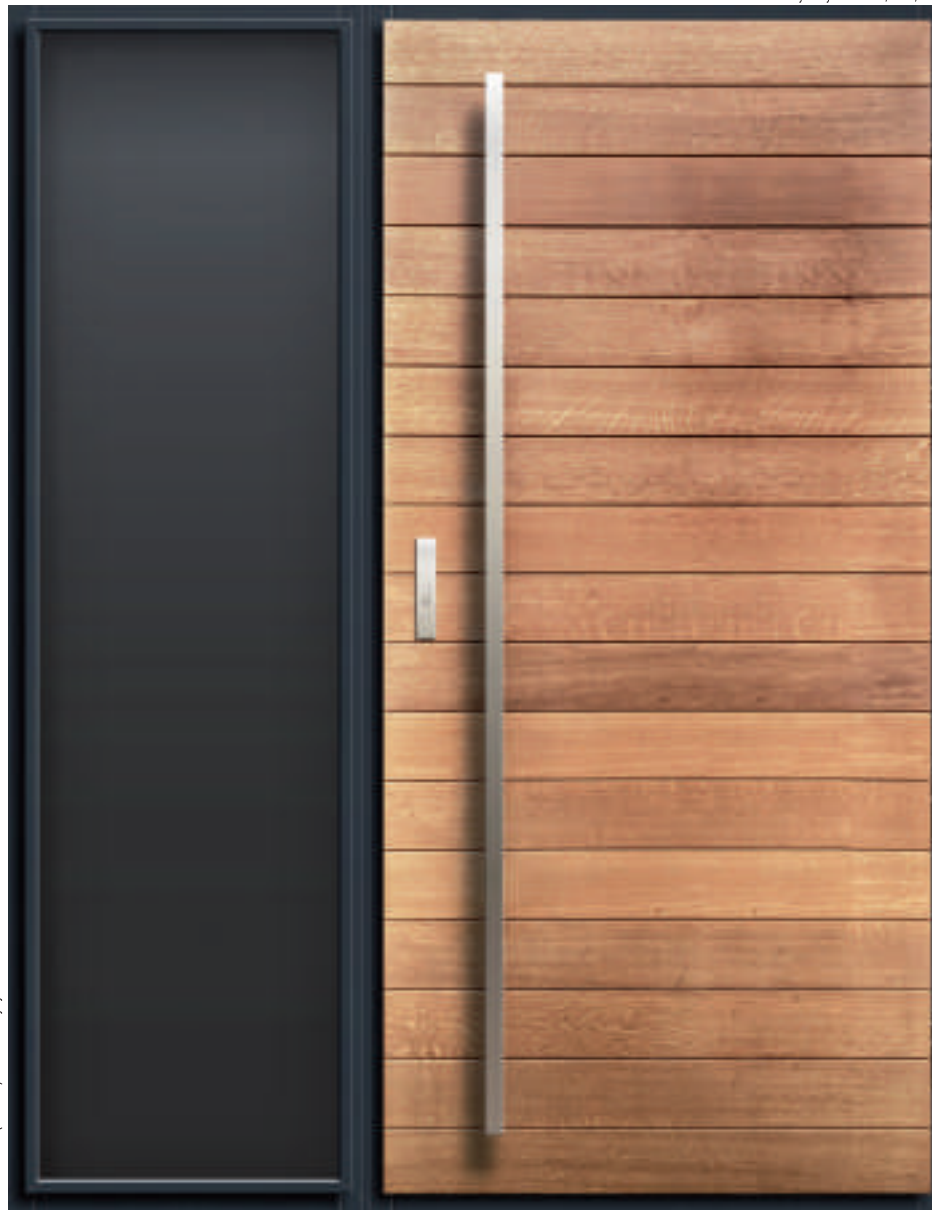

**FIORD**  
**15**

rozmiar szyby 120 x 1320  
wymiary drzwi \*80\* / \*90\* / \*100\*

**OPCJONALNE WYPOSAŻENIE NA ZDJĘCIU:** Zamek FUHR czterohakowy, Wkładko-gałka Wilka klasa "C", Antaba PP 132cm, Axa Solo 2, nasadki na zawiasy Axa. Kolonystryka drzwi na zdjęciu: Orzech

**DĄB PLUS** drzwi  
cena od: 6840 zł  
**100% DĄB** drzwi  
cena od: 7840 zł

**FIORD**  
**20**

wymiary drzwi \*80\* / \*90\* / \*100\*

szerokość 160 (60+100) | rozmiar szyby 480 x 1980

**OPCJONALNE WYPOSAŻENIE NA ZDJĘCIU:** Olejowanie; Zamek FUHR czterohakowy, Wkładko-gałka Wilka klasa "C", Antaba PP 180cm, Axa Solo 2, nasadki na zawiasy Axa. Opcjonalne wyposażenie dostawki na zdjęciu: Szkło antisol czarny. Kolonystryka drzwi na zdjęciu: Futryna i rama dostawki RAL 7016. Skrzydło drzwiowe olejowane.