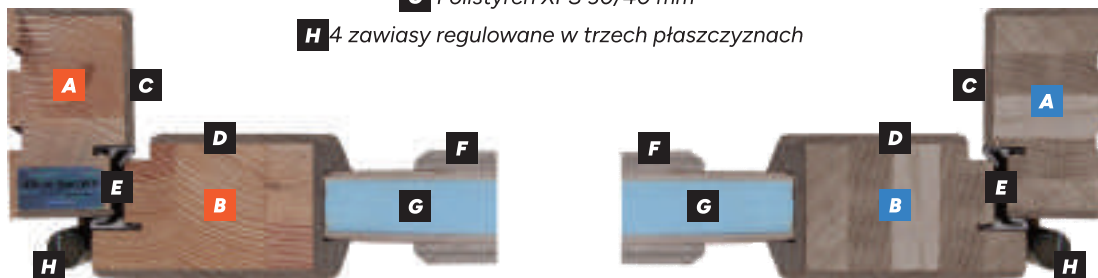

## 2 Zamek

Standardowo 2 niezależne zamki 3-bolcowe, zaczep regulowany, opcjonalnie zamek listwowy, cztero-hakowy, automatyczny, zamek listwowy z silnikiem.

## 5 Szyba zespolona

W zależności od modelu dostępne są szyby typu: reflex, lustro weneckie, P4 mleczne, P4, szkło antisol czarne i lakobel lustro.

C Kołki wzmacniające (5szt)

D Bolce antywłamaniowe

## Przekroje drzwi

- A** futryna z drewna sosnowego klejonego 98x60 mm oblogowana 5,5 mm dębem
- B** rama z drewna klejonego sosnowego 72/82 mm + wkładka dębowa pod profil freza
- A** futryna z drewna dębowego klejonego 98x60 mm oblogowana 5,5 mm dębem
- B** rama z drewna klejonego dębowego 72/82 mm + wkładka dębowa pod profil freza
- C** próg 42 mm obłogowany 5,5 mm dębem
- D** rama obłogowana 5,5 mm dębem
- E** podwójny system uszczeliek
- F** sklejka wodoodporna dębowa
- G** Polistyren XPS 30/40 mm
- H** 4 zawiasy regulowane w trzech płaszczyznach

- A** futryna z drewna sosnowego klejonego 98x60 mm oblogowana 5,5 mm dębem
- B** rama z drewna klejonego sosnowego 78/88 mm
- A** futryna z drewna dębowego klejonego 98x60 mm oblogowana 5,5 mm dębem
- B** rama z drewna klejonego dębowego 78/88 mm
- C** próg 42 mm obłogowany 5,5 mm dębem
- E** podwójny system uszczeliek
- F** sklejka wodoodporna dębowa
- G** Polistyren XPS 60/70 mm
- H** 4 zawiasy regulowane w trzech płaszczyznach
- I** wzmocnienie stalowe 40x10 mm