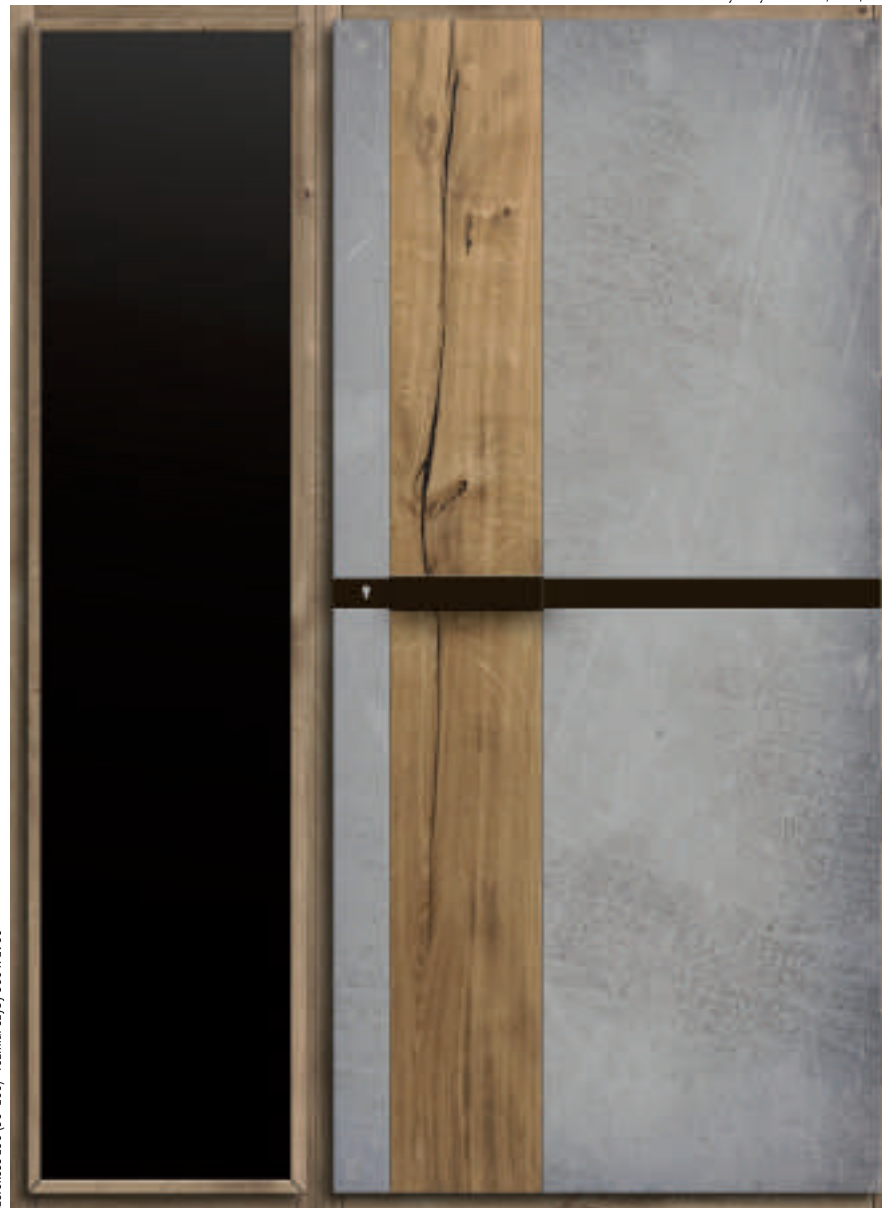

OPCJONALNE WYPOSAŻENIE NA ZDJĘCIU: Olejowanie, Zamek FUHR czterohakowy, Wkładko-gałka Wilka klasa "C", Antaba WP, Axa Solo Ceres, nasadki na zawiasy Axa, Malowanie okuc RAL 9005. Opcjonalne wyposażenie dostawki na zdjęciu: Szkło antisol czarny. Futryna i rama dostawki olejowana. Skrzydło drzwiowe beton szary nakrapiany + Olejowanie.

szerokość 150 (50+100) rozmiar szyby 380 x 1980

d3

DĄB PLUS dostawka
cena od: 2750 zł
100% DĄB dostawka
cena od: 3180 zł

DĄB PLUS drzwi
cena od: 7590 zł
100% DĄB drzwi
cena od: 8590 zł