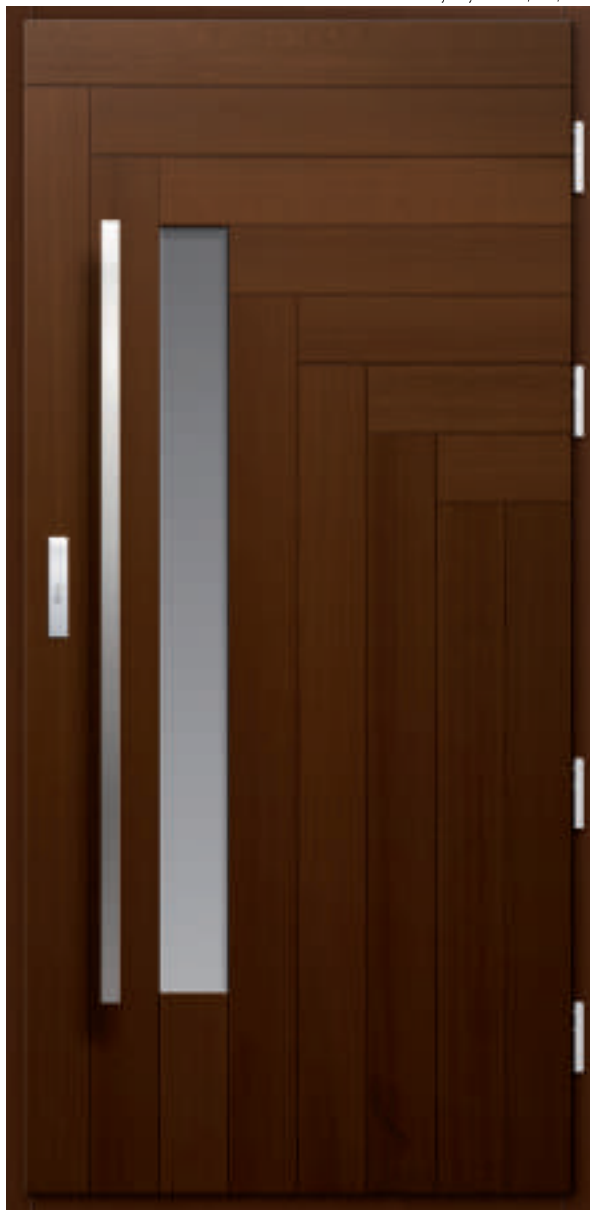

FIORD
15

rozmiar szyby 120 x 1320
wymiary drzwi *80* / *90* / *100*

OPCJONALNE WYPOSAŻENIE NA ZDJĘCIU: Zamek FUHR czterohakowy, Wkładko-gałka Wilka klasa "C", Antaba PP 132cm, Axa Solo 2, nasadki na zawiasy Axa. Kolonystryka drzwi na zdjęciu: Orzech

DĄB PLUS drzwi
cena od: 6840 zł
100% DĄB drzwi
cena od: 7840 zł

FIORD
20

wymiary drzwi *80* / *90* / *100*