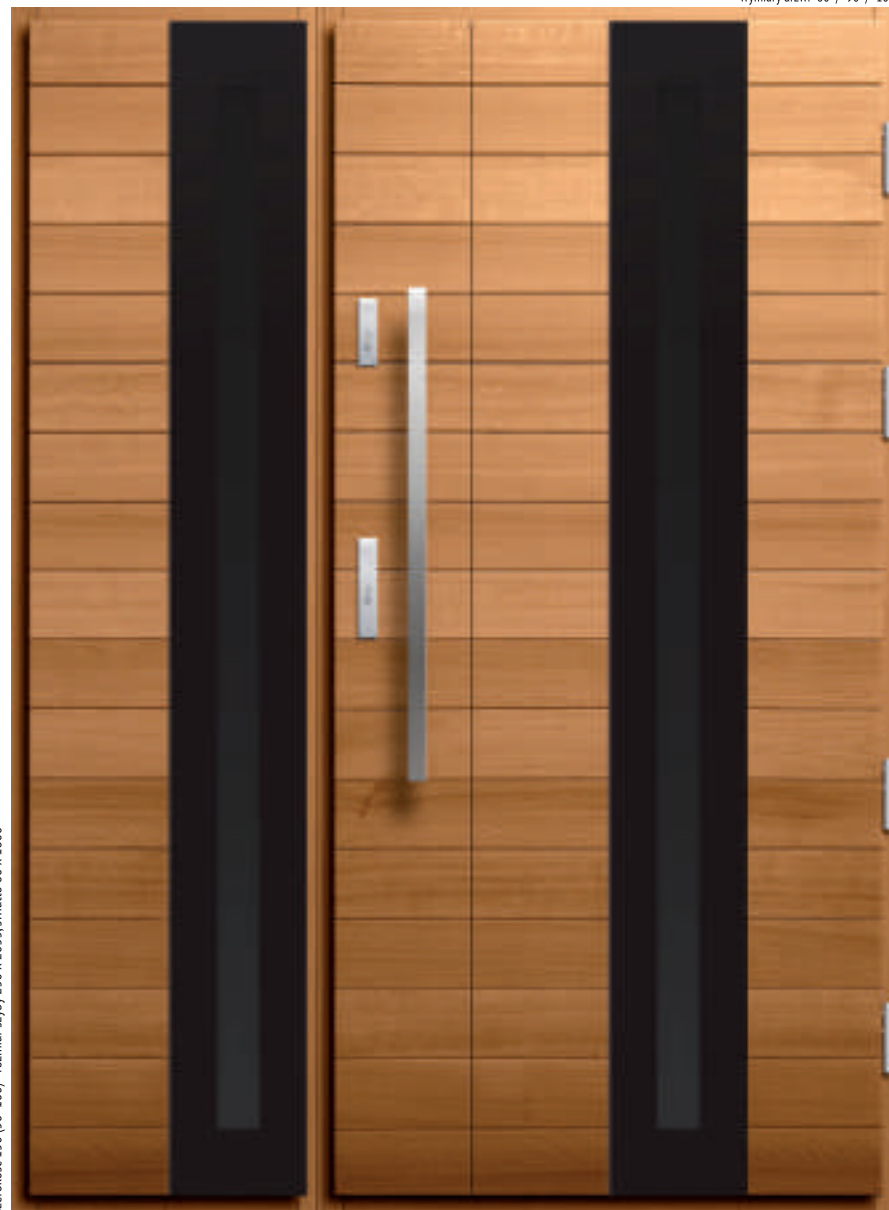

**FIORD  
34**

rozmiar szyby 120 x 1320  
wymiary drzwi \*80 / \*90 / \*100

**OPCJONALNE WYPOSAŻENIE NA ZDJĘCIU:** Szkło lustro weneckie, Olejowanie, Zestaw Wilka klasa "C", Antaba PP 132cm, Axa Solo 2, Szyld górny Axa, nasadki na zawiasy Axa.  
Opcjonalne wyposażenie dostawki na zdjęciu: Szkło lustro weneckie. Kolorystyka drzwi na zdjęciu: Olejowane.

szerokość 150 (50+100) rozmiar szyby 380 x 1980

**d3**

**DĄB PLUS** dostawka  
cena od: 2750 zł  
**100% DĄB** dostawka  
cena od: 3180 zł

**DĄB PLUS** drzwi  
cena od: 6640 zł  
**100% DĄB** drzwi  
cena od: 7640 zł

**FIORD  
35**

rozmiar szyby 230 x 2033 / światło 80 x 1800  
wymiary drzwi \*80 / \*90 / \*100

**OPCJONALNE WYPOSAŻENIE NA ZDJĘCIU:** Szkło antisol czarny, Olejowanie, Zestaw Wilka klasa "C", Antaba PP 80cm, Axa Solo 2, Szyld górny Axa, nasadki na zawiasy Axa. Opcjonalne wyposażenie dostawki na zdjęciu: Szkło antisol czarny. Kolorystyka drzwi na zdjęciu: Olejowane.