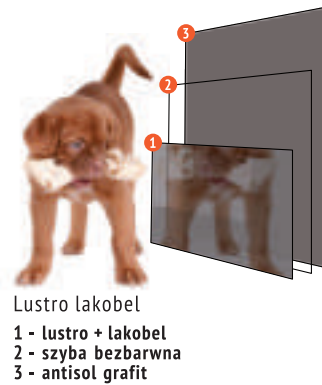

Rodzaje szyb

Wszystkie drzwi i dostawki standardowo wyposażone są w szkło antisol grafit.