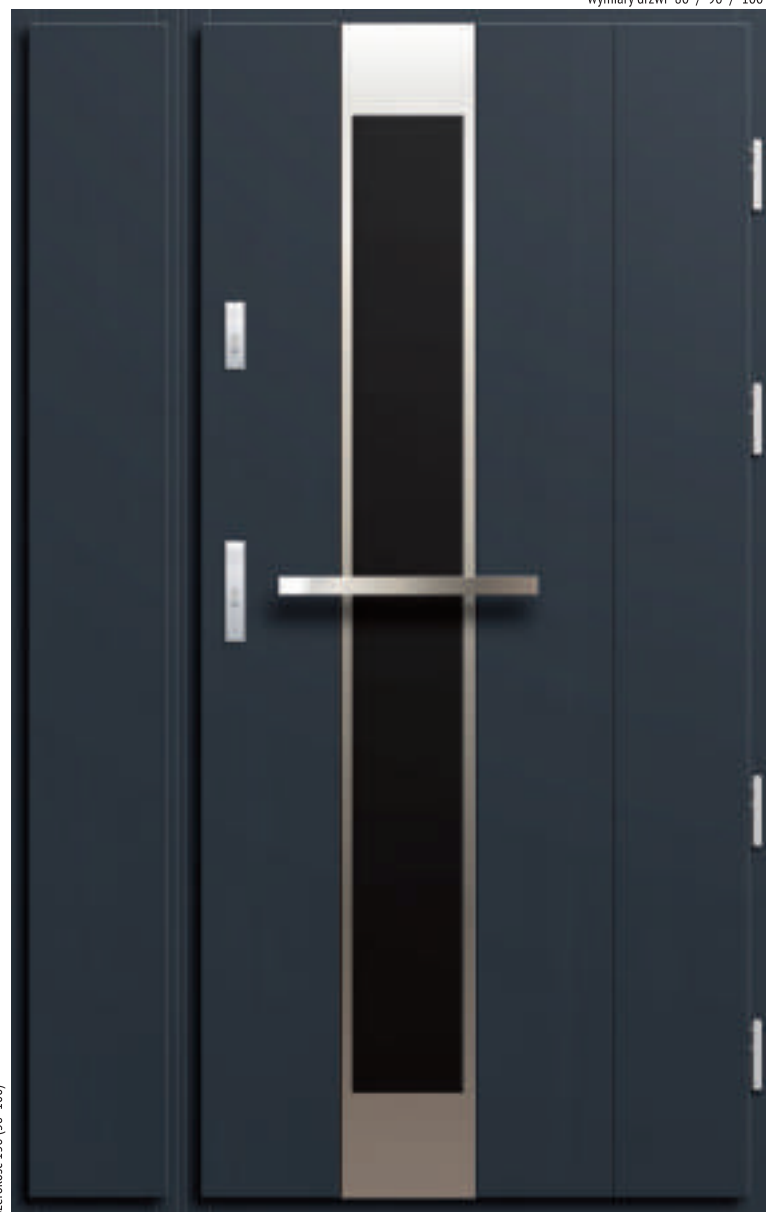

szerokość 138 (58+100)

OPCJONALNE WYPOSAŻENIE NA ZDJĘCIU: Szkło antracyt czarne, Zestaw Wilka klasa "C", Antaba KW 45, Axa Solo 2, Szyld górny Axa, nasadki na zawiasy Axa. Kolorystyka drzwi na zdjęciu: RAL 7016 (antracyt).

d4 **DĄB PLUS** dostawka
cena od: 3830 zł
100% DĄB dostawka
cena od: 4390 zł

DĄB PLUS drzwi
cena od: 5590 zł
100% DĄB drzwi
cena od: 6590 zł