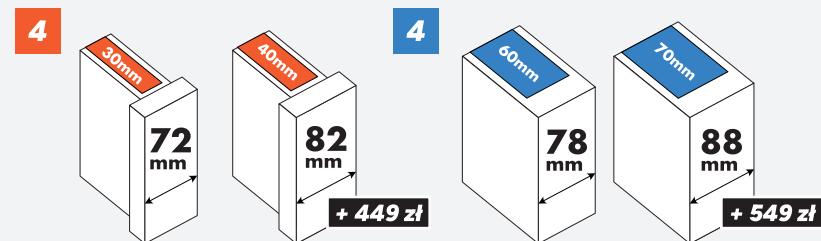

Przenikalność cieplna drzwi

DRZWI RAMOWO-PŁYTOWE

GRUBOŚĆ	PEŁNE	SZKLONE
72 mm	Ud 1,2 W / m²K	Ud 1,3 W / m²K
82 mm	Ud 1,0 W / m²K	Ud 1,2 W / m²K

DRZWI PŁYTOWE

GRUBOŚĆ	PEŁNE	SZKLONE
78 mm	Ud 0,86 W / m²K	Ud 1,0 W / m²K
88 mm	Ud 0,79 W / m²K	Ud 0,95 W / m²K