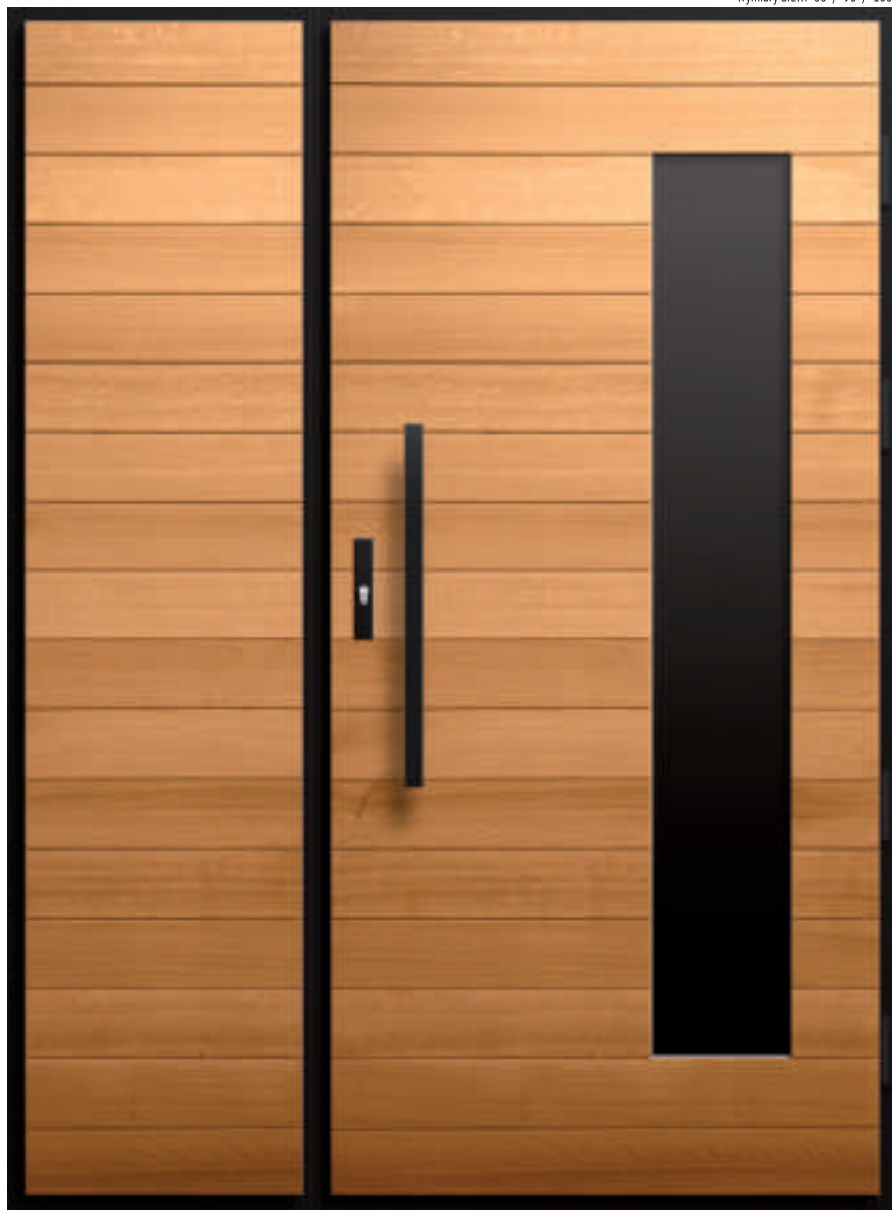

**d3** **DĄB PLUS** dostawka  
cena od: 2750 zł  
**100% DĄB** dostawka  
cena od: 3180 zł

**DĄB PLUS** drzwi  
cena od: 6940 zł  
**100% DĄB** drzwi  
cena od: 7940 zł

**FIORD  
10**

rozmiar szyby 100 x 1560  
wymiary drzwi "80" / "90" / "100"

**DĄB PLUS** drzwi  
cena od: 6840 zł  
**100% DĄB** drzwi  
cena od: 7840 zł

**FIORD**  
**11**

rozmiar szyby 200 x 1560  
wymiary drzwi "80" / "90" / "100"

szerokość 150 (50+100)

**OPCJONALNE WYPOSAŻENIE NA ZDJĘCIU:** Szkło antisol czarny, Olejowanie, Zamek FUHR czterohakowy, Wkładko-gałka Wilka klasa "C", Antaba PP 60cm, Axa Solo 2, nasadki na zawiasy Axa, Malowanie okuć RAL 9005, Futryna RAL 9005. Kolorystyka drzwi na zdjęciu: Futryna i rama dostawki RAL 9005. Skrzydło drzwiowe olejowane. Skrzydełko w dostawce olejowane.