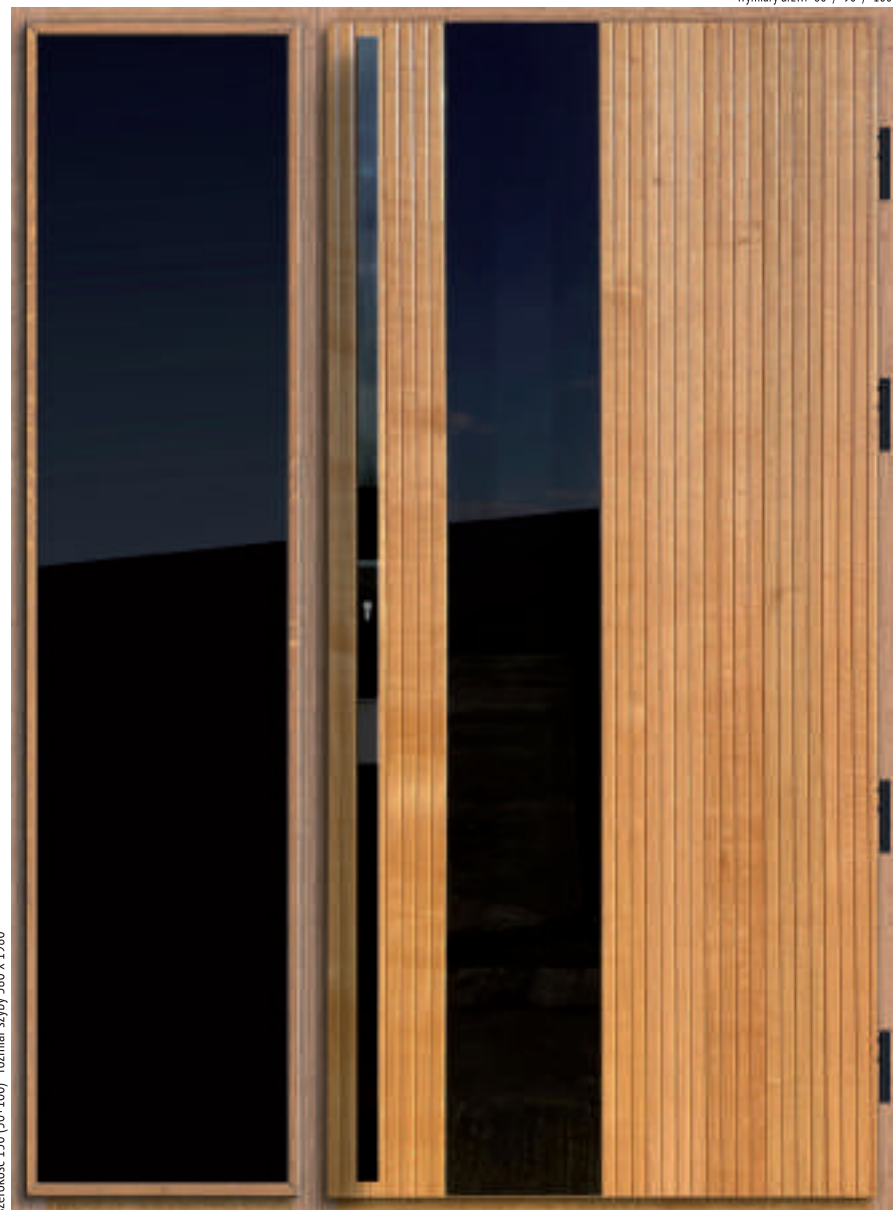

**FIORD**  
**48**

rozmiar szyby 655 x 2033 / światło 190 x 1580  
wymiary drzwi "80" / "90" / "100"

**OPCJONALNE WYPOSAŻENIE NA ZDJĘCIU:** Olejowanie, Szkło lustro lakobel, Zestaw Wilka klasa "C", Antaba LM 200cm, Axa Solo 2, nasadki na zawiasy Axa.  
Opcjonalne wyposażenie dostawki na zdjęciu: Szkło lustro lakobel, Kolonystyka drzwi na zdjęciu: Olejowane

szerokość 150 (50+100) rozmiar szyby 380 x 1980

**d3** **DĄB PLUS** dostawka  
cena od: 2750 zł  
**100% DĄB** dostawka  
cena od: 3180 zł

**DĄB PLUS** drzwi  
cena od: 7990 zł  
**100% DĄB** drzwi  
cena od: 8990 zł

**FIORD**  
**49**

rozmiar szyby 250x2033 / światło 100x160  
wymiary drzwi "80" / "90" / "100"

**OPCJONALNE WYPOSAŻENIE NA ZDJĘCIU:** Olejowanie, Szkło lakobel czarny, Zestaw Wilka klasa "C", Antaba LM 200cm, Axa Solo 2, nasadki na zawiasy Axa, Malowanie okuć RAL 9005.  
Opcjonalne wyposażenie dostawki na zdjęciu: Szkło antisol czarny, Kolonystyka drzwi na zdjęciu: Olejowane